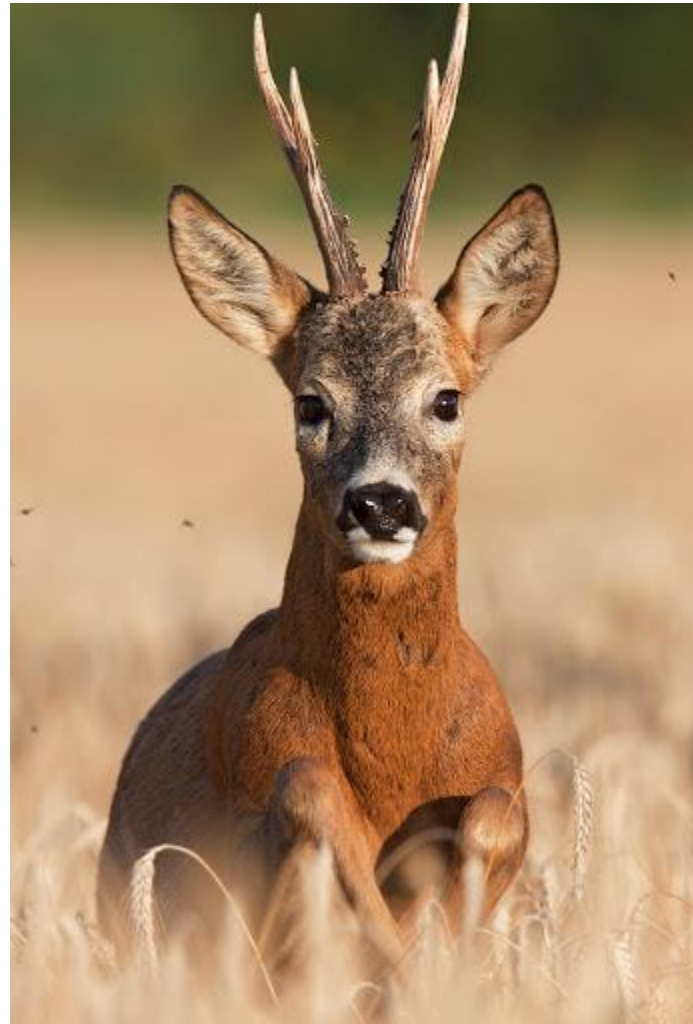

JEZEVEC LESNÍ

ŽIVOČICHOVÉ LESA

PRASE DIVOKÉ

JELEN EVROPSKÝ

Srnec obecný

POUŽITÉ ZDROJE

- ❑ JURČÁK, J. *Přírodověda 4.ročník*, Oloumouc : PRODOS, s.r.o., 2003. 72s. ISBN 80-85806-32-0
- ❑ ŠTIKOVÁ, V. *Člověk a jeho svět, přírodověda pro 4.ročník*, 3. vyd. Brno : NOVÁ ŠKOLA, s.r.o. 2011. 80s. ISBN 978-80-7289-297-6
- ❑ Obrázky čerpány z otevřené galerie Microsoft Office
- ❑ Fotografie čerpány z dostupných zdrojů