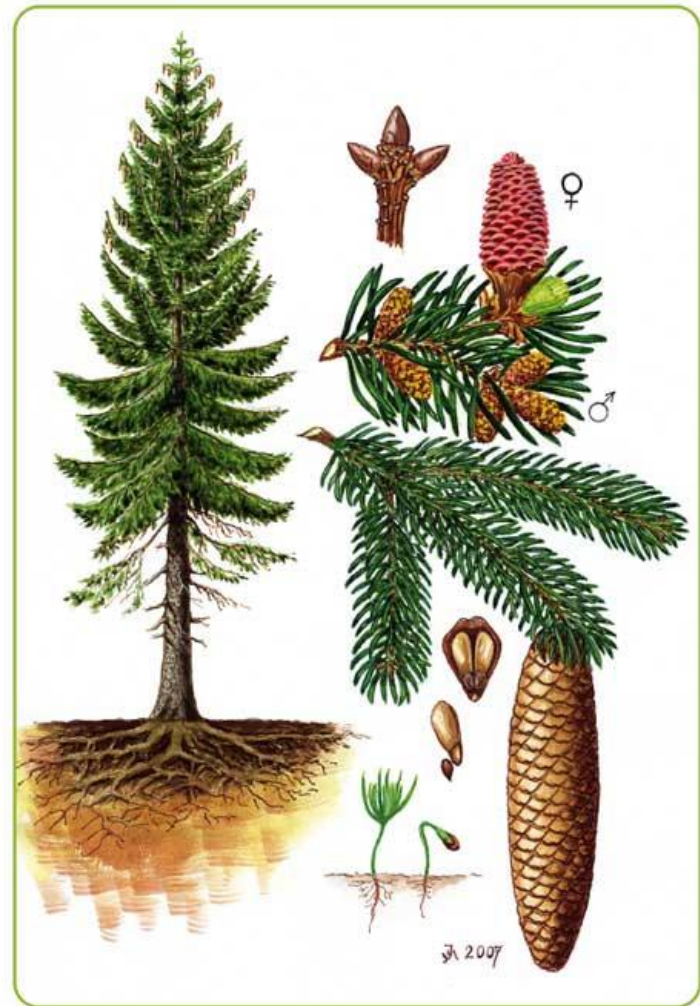

ROSTLINY LESA

STROMOVÉ PATRO

KEŘOVÉ PATRO

BYLINNÉ PATRO

MECHOVÉ PATRO

KOŘENOVÉ PATRO

LESY

JEHLIČNATÉ

LISTNATÉ

SMÍŠENÉ

JEHLIČNATÉ STROMY

jedle bělokorá a smrk ztepilý

JEHLIČNATÉ STROMY

borovice lesní a modřín opadavý

LISTNATÉ STROMY

dub letní a buk lesní

LISTNATÉ STROMY

KEŘE

ostružiník maliník, ostružiník,
brusnice borůvka, brusnice brusinka

KEŘE

BEZ ČERNÝ

BEZ ČERVENÝ

LESNÍ BYLINY

jahodník, jaterník, sasanka,
kaprad' samec

JEDOVATÉ ROSTLINY

VRANÍ OKO

RULÍK ZLOMOČNÝ

MECHY A LIŠEJNÍKY

MECH

BĚLOMECH SIVÝ

LIŠEJNÍK

TERČOVKA BUBLINATÁ