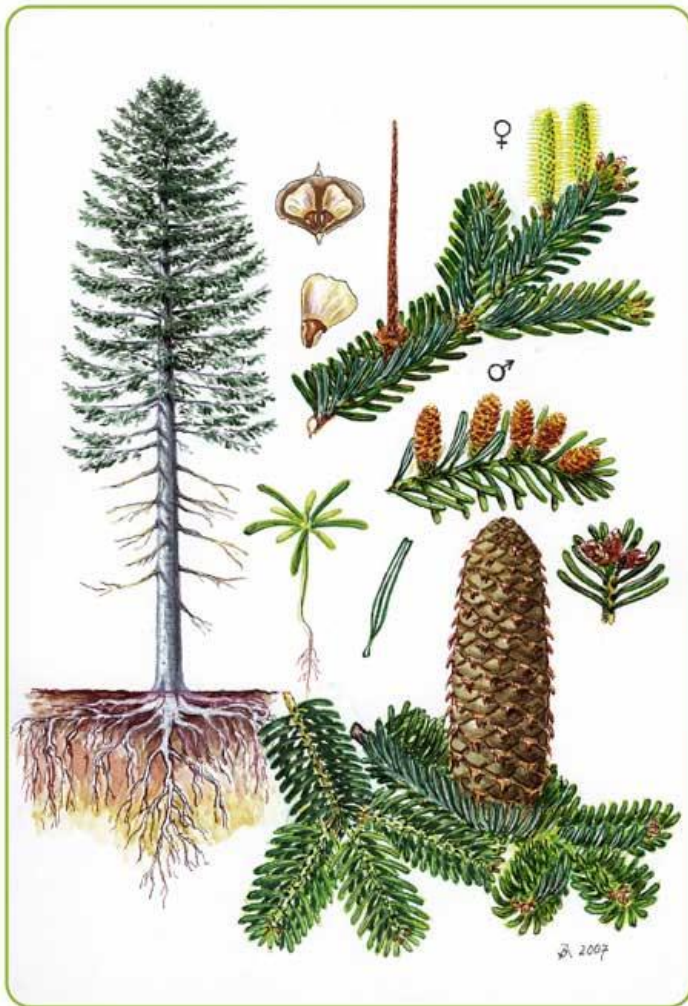

ROSTLINY LESA

STROMOVÉ PATRO

KEŘOVÉ PATRO

BYLINNÉ PATRO

MECHOVÉ PATRO

KOŘENOVÉ PATRO

LESY

JEHLIČNATÉ

LISTNATÉ

SMÍŠENÉ

JEHLIČNATÉ STROMY

jedle bělokorá a smrk ztepilý

JEHLIČNATÉ STROMY

borovice lesní a modřín opadavý

LISTNATÉ STROMY

dub letní a buk lesní

LISTNATÉ STROMY

KEŘE

ostružiník maliník, ostružiník,
brusnice borůvka, brusnice brusinka

KEŘE

BEZ ČERNÝ

BEZ ČERVENÝ

LESNÍ BYLINY

jahodník, jaterník, sasanka,
kaprad' samec

JEDOVATÉ ROSTLINY

VRANÍ OKO

RULÍK ZLOMOČNÝ

MECHY A LIŠEJNÍKY

MECH

BĚLOMECH SIVÝ

LIŠEJNÍK

TERČOVKA BUBLINATÁ